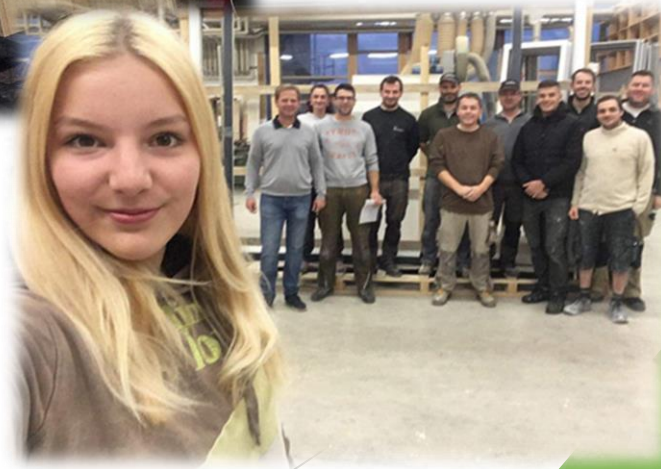

Schreinerei Stefan Hahn

Praktikantka - Hanka Růžičková

broušení

práce s aku vrtačkou

montáž koupelnové stěny

já a moji spolupracovníci

Schreinerei Willi Maier

Praktikantka - Hanka Růžičková

montáž židlí

moje pracoviště

nanášení lepidla na dřevěnou desku

betonáž

zařezávání kachlí

foto s mým šéfem

Eder Schreinerei

Praktikantka-Vladislava Hotová