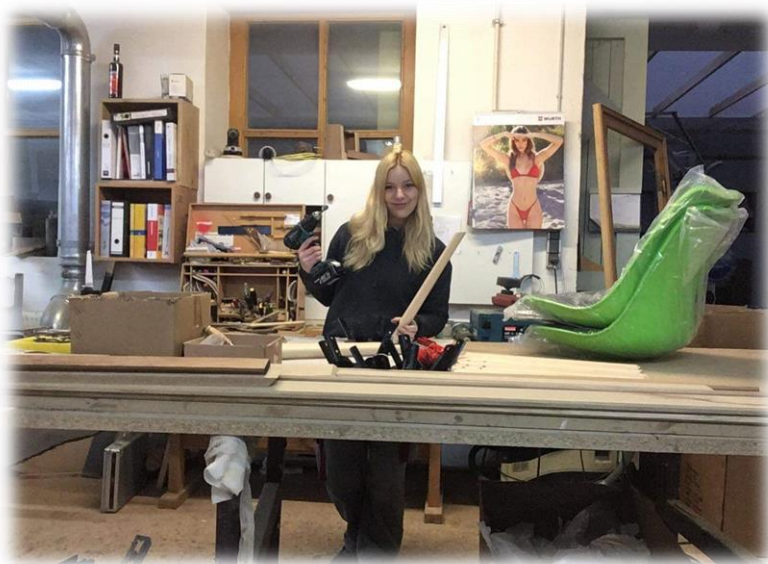

Praktikanti - Robert Zabloudil

- Martin Lorenc

- Adam Janda

finální čištění skleněných příček

instalace zámku dveří

zapojení solárního panelu

montáž rozvodné skříně

foto s mým šéfem

Schreinerei Stefan Hahn

Praktikantka - Hanka Růžičková

broušení

práce s aku vrtačkou

montáž koupelnové stěny

já a moji spolupracovníci

Schreinerei Willi Maier

Praktikantka - Hanka Růžičková

montáž židlí

moje pracoviště

nanášení lepidla na dřevěnou desku

betonáž

zařezávání kachlí

foto s mým šéfem

Eder Schreinerei

Praktikantka-Vladislava Hotová